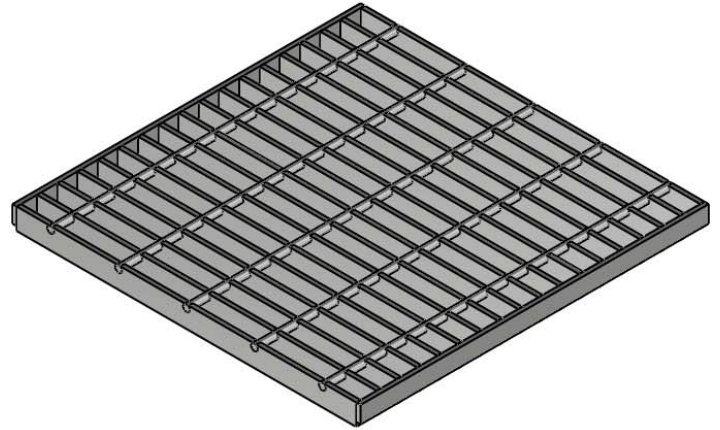

## E1128G

18x18 NON TRAFFIC GRATE